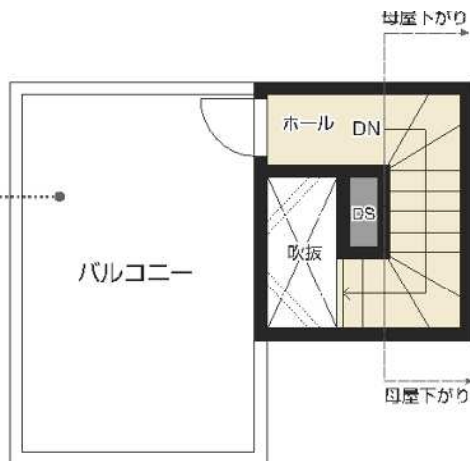

広々屋上  
バルコニー♪

PH/4.55m<sup>2</sup> (約1.37坪)

各部屋に  
クローゼット付き◎

冬でもポカポカ!  
床暖房付き♪