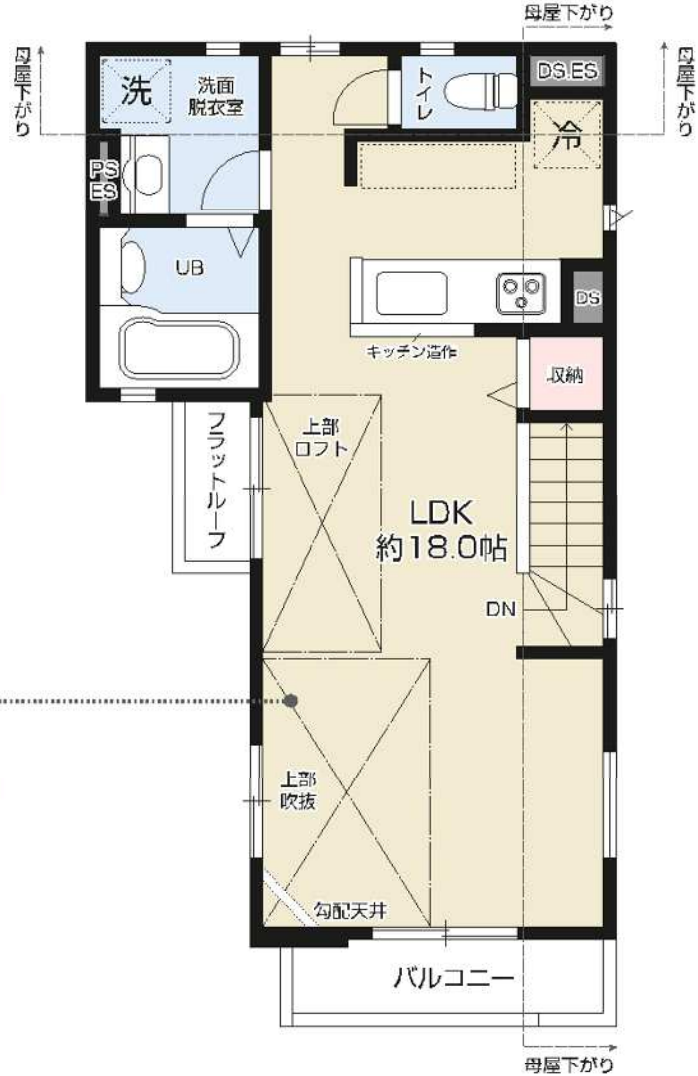

季節の大物を収納したり、  
プラスアルファの空間として  
楽しむことも可能です。

明るく開放的な吹抜け

2F / 41.26m<sup>2</sup> (約12.48坪)

玄関近くに設置のため、  
帰宅後すぐ手を洗う習慣を実践しやすい

1F / 39.88m<sup>2</sup> (約12.06坪)