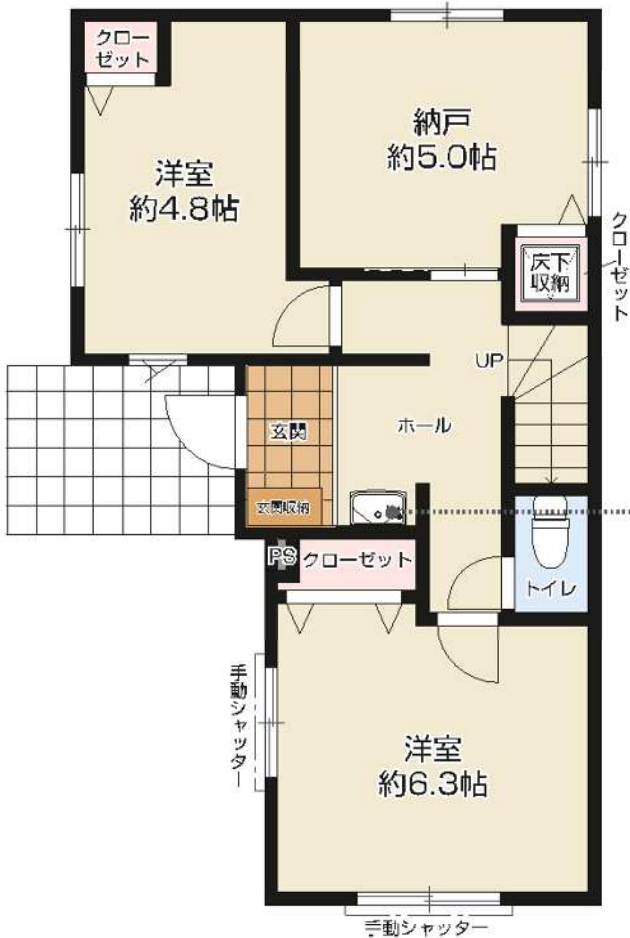

季節の大物を収納したり、  
プラスアルファの空間として  
楽しむことも可能です。

明るく開放的な吹抜け

2F / 41.26m<sup>2</sup> (約12.48坪)

玄関近くに設置のため、  
帰宅後すぐ手を洗う習慣を実践しやすい

1F / 39.88m<sup>2</sup> (約12.06坪)