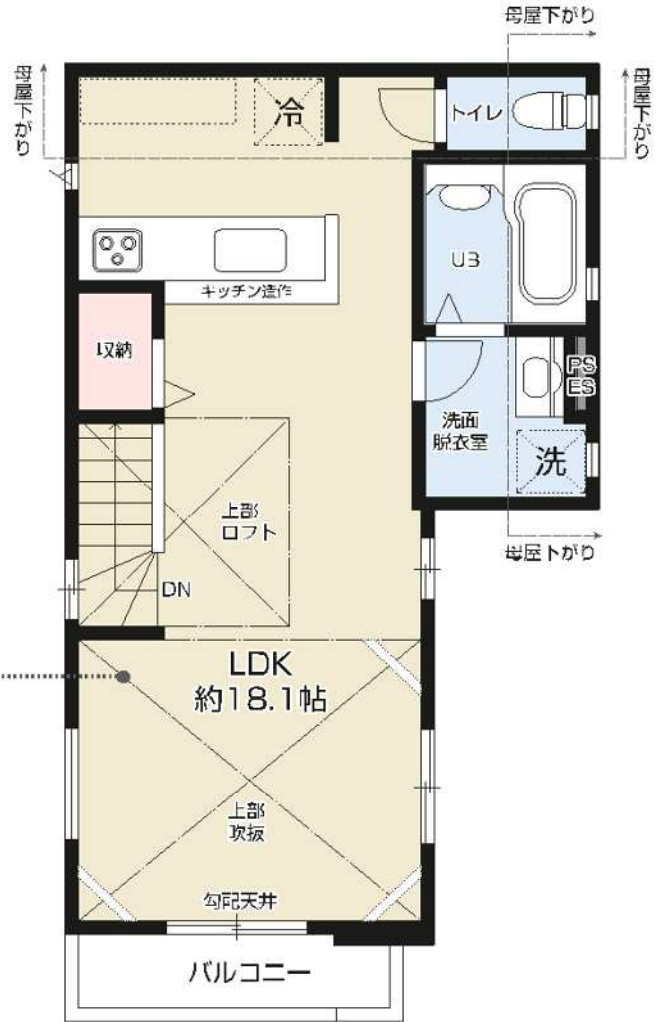

季節の大物を収納したり、
 プラスアルファの空間として
 楽しむことも可能です。

明るく開放的な吹抜け

2F / 41.58m² (約12.57坪)

各部屋に収納があるので
 部屋も機能的に片付きます。

1F / 37.73m² (約11.41坪)