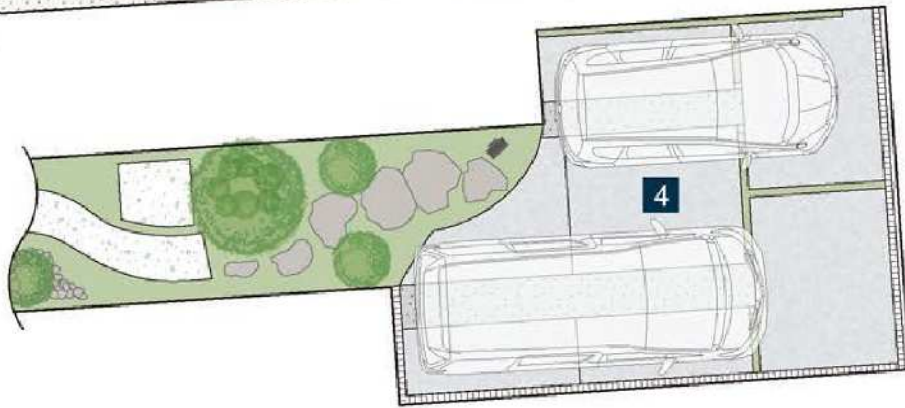

1F

2F

PHF

- 【凡例】
- 通風 (Blue wavy arrow)
 - 採光 (Yellow arrow)
 - 収納 (Brown rectangle)
 - アクセントクロス (Blue dashed line)
 - アクセントタイル (Yellow dashed line)
 - エコカラット (Red dashed line)
 - 天井アクセントクロス範囲 (White rectangle)