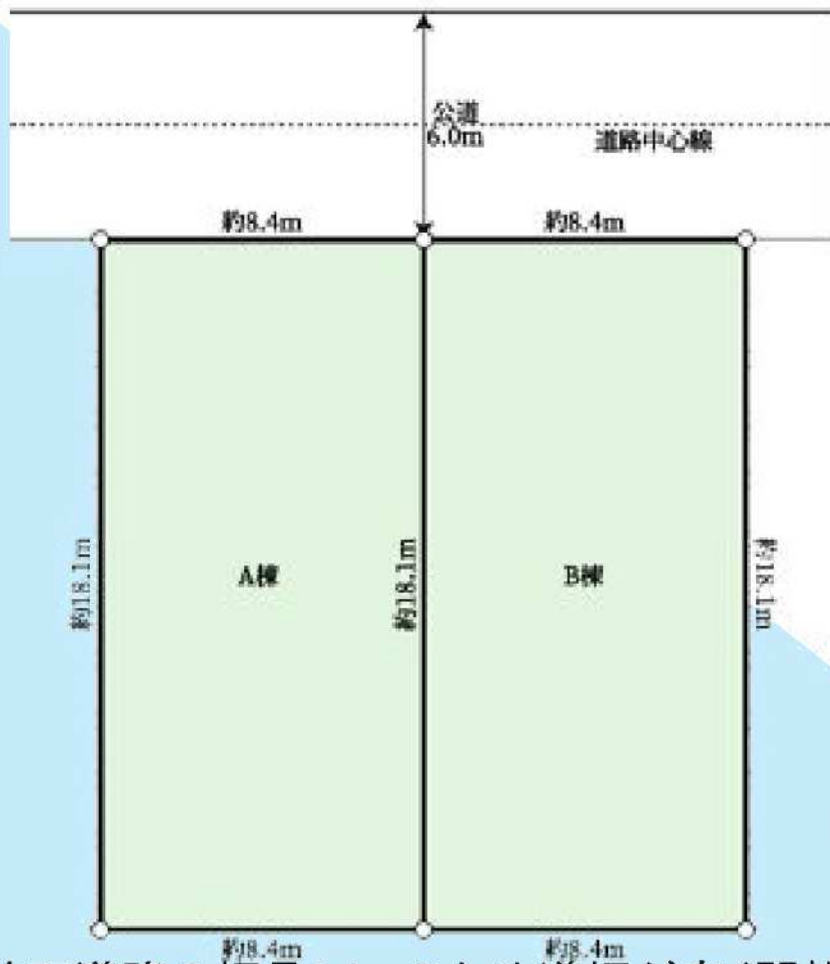

A棟 / 1F:59.38m² 2F:59.38m²

1階

2階

地