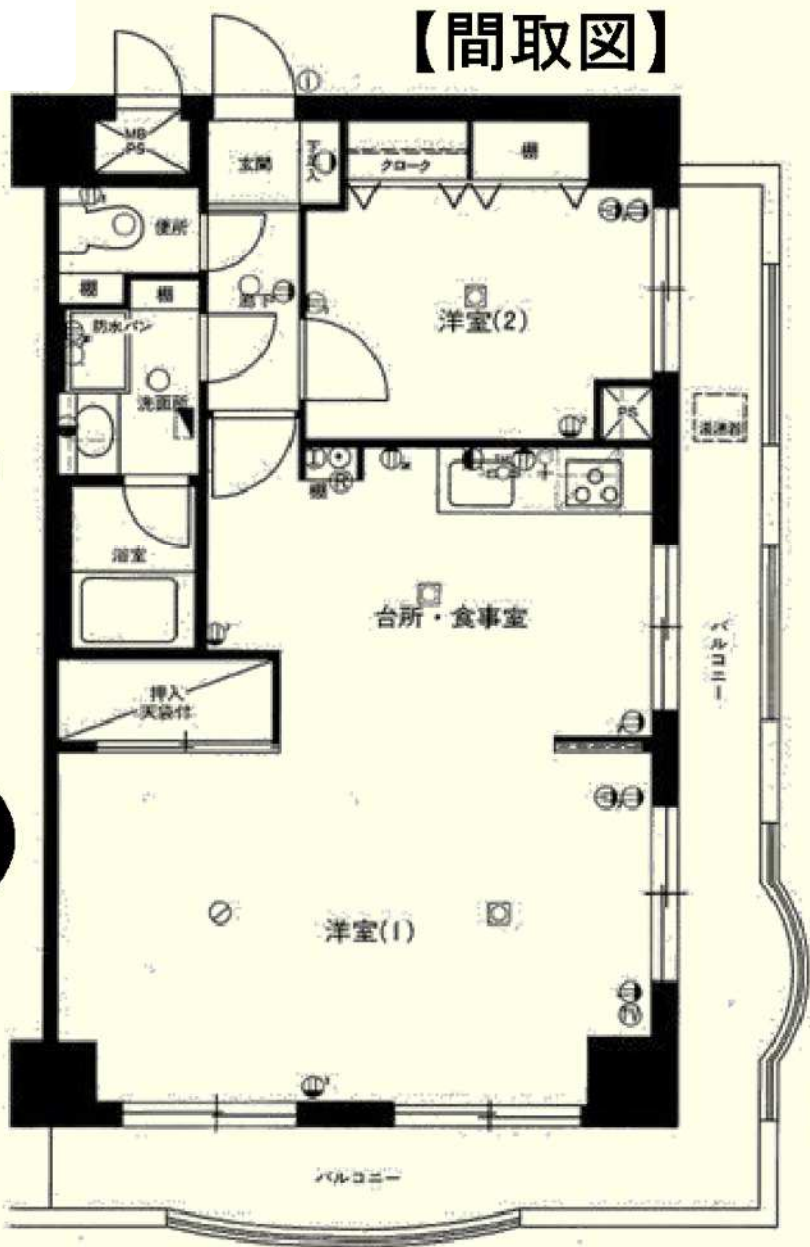

# 【間取図】

**全室  
海見え**

**各室  
収納**

**眺望  
良好**

**東南  
角部屋**

LDK・リビング・バルコニーから望む江の島

バルコニーからは富士山を望む

開放的な室内・リビングからの眺望