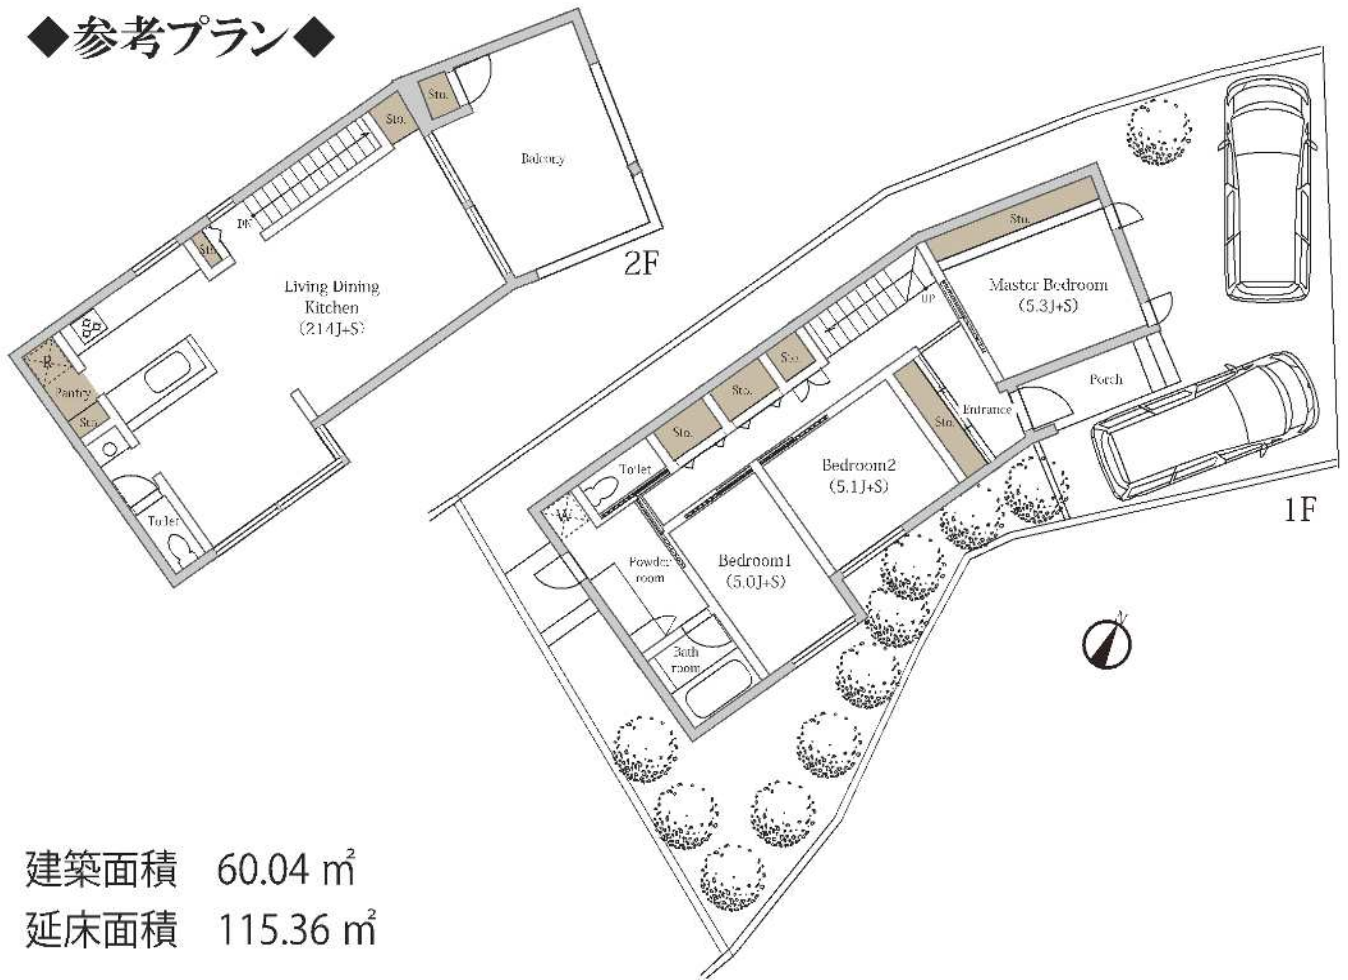

◆参考プラン◆

建築面積 60.04 m²
 延床面積 115.36 m²

JR 横須賀線「逗子」駅 車 14分
 三浦郡 葉山一色 売地 C 区画

◆土地図◆