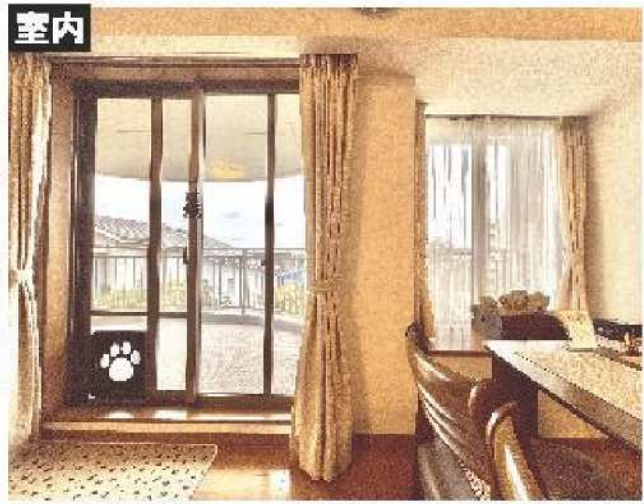

外観

室内

約22.2畳の広々LDK

キッチン