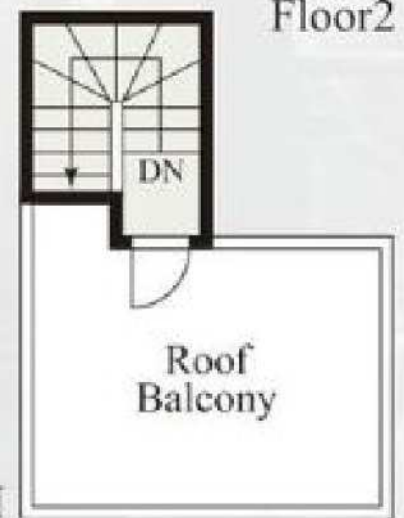

ランドリー上部に乾太くん設置可能

※オプション

Floor1

Floor2

※外構標準仕様は
カースペース
1台分となります。

PH

※外構標準仕様は
カースペース
1台分となります。

販売区画図